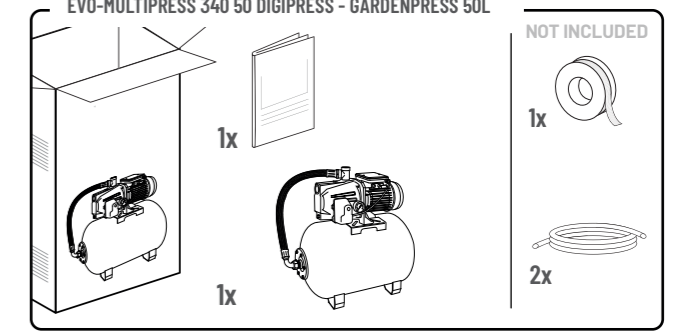

EVO-MULTIPRESS 340 50LOGIC SAFE
EVO-MULTIPRESS 340 50 DIGIPRESS - GARDENPRESS 50L