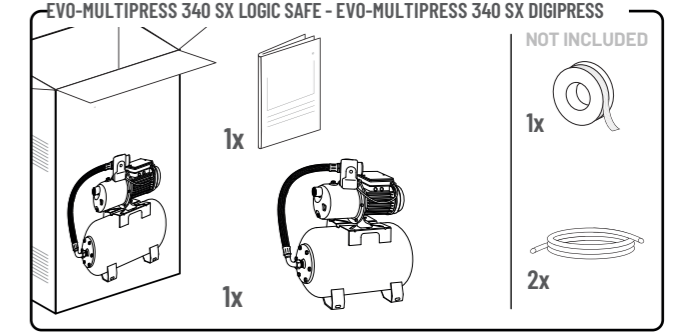

GARDENPRESS 50L  
EVO-MULTIPRESS 340  
50 LOGIC SAFE  
EVO-MULTIPRESS 340  
50 DIGIPRESS

WATERPRESS 750 - WATERPRESS 1000 - WATERPRESS 1500 - WATERPRESS INOX 1000  
WATERPRESS INOX 1600 WATERPRESS INOX 1000 LOGIC DROP  
EVO-MULTIPRESS 340 SX LOGIC SAFE - EVO-MULTIPRESS 340 SX DIGIPRESS