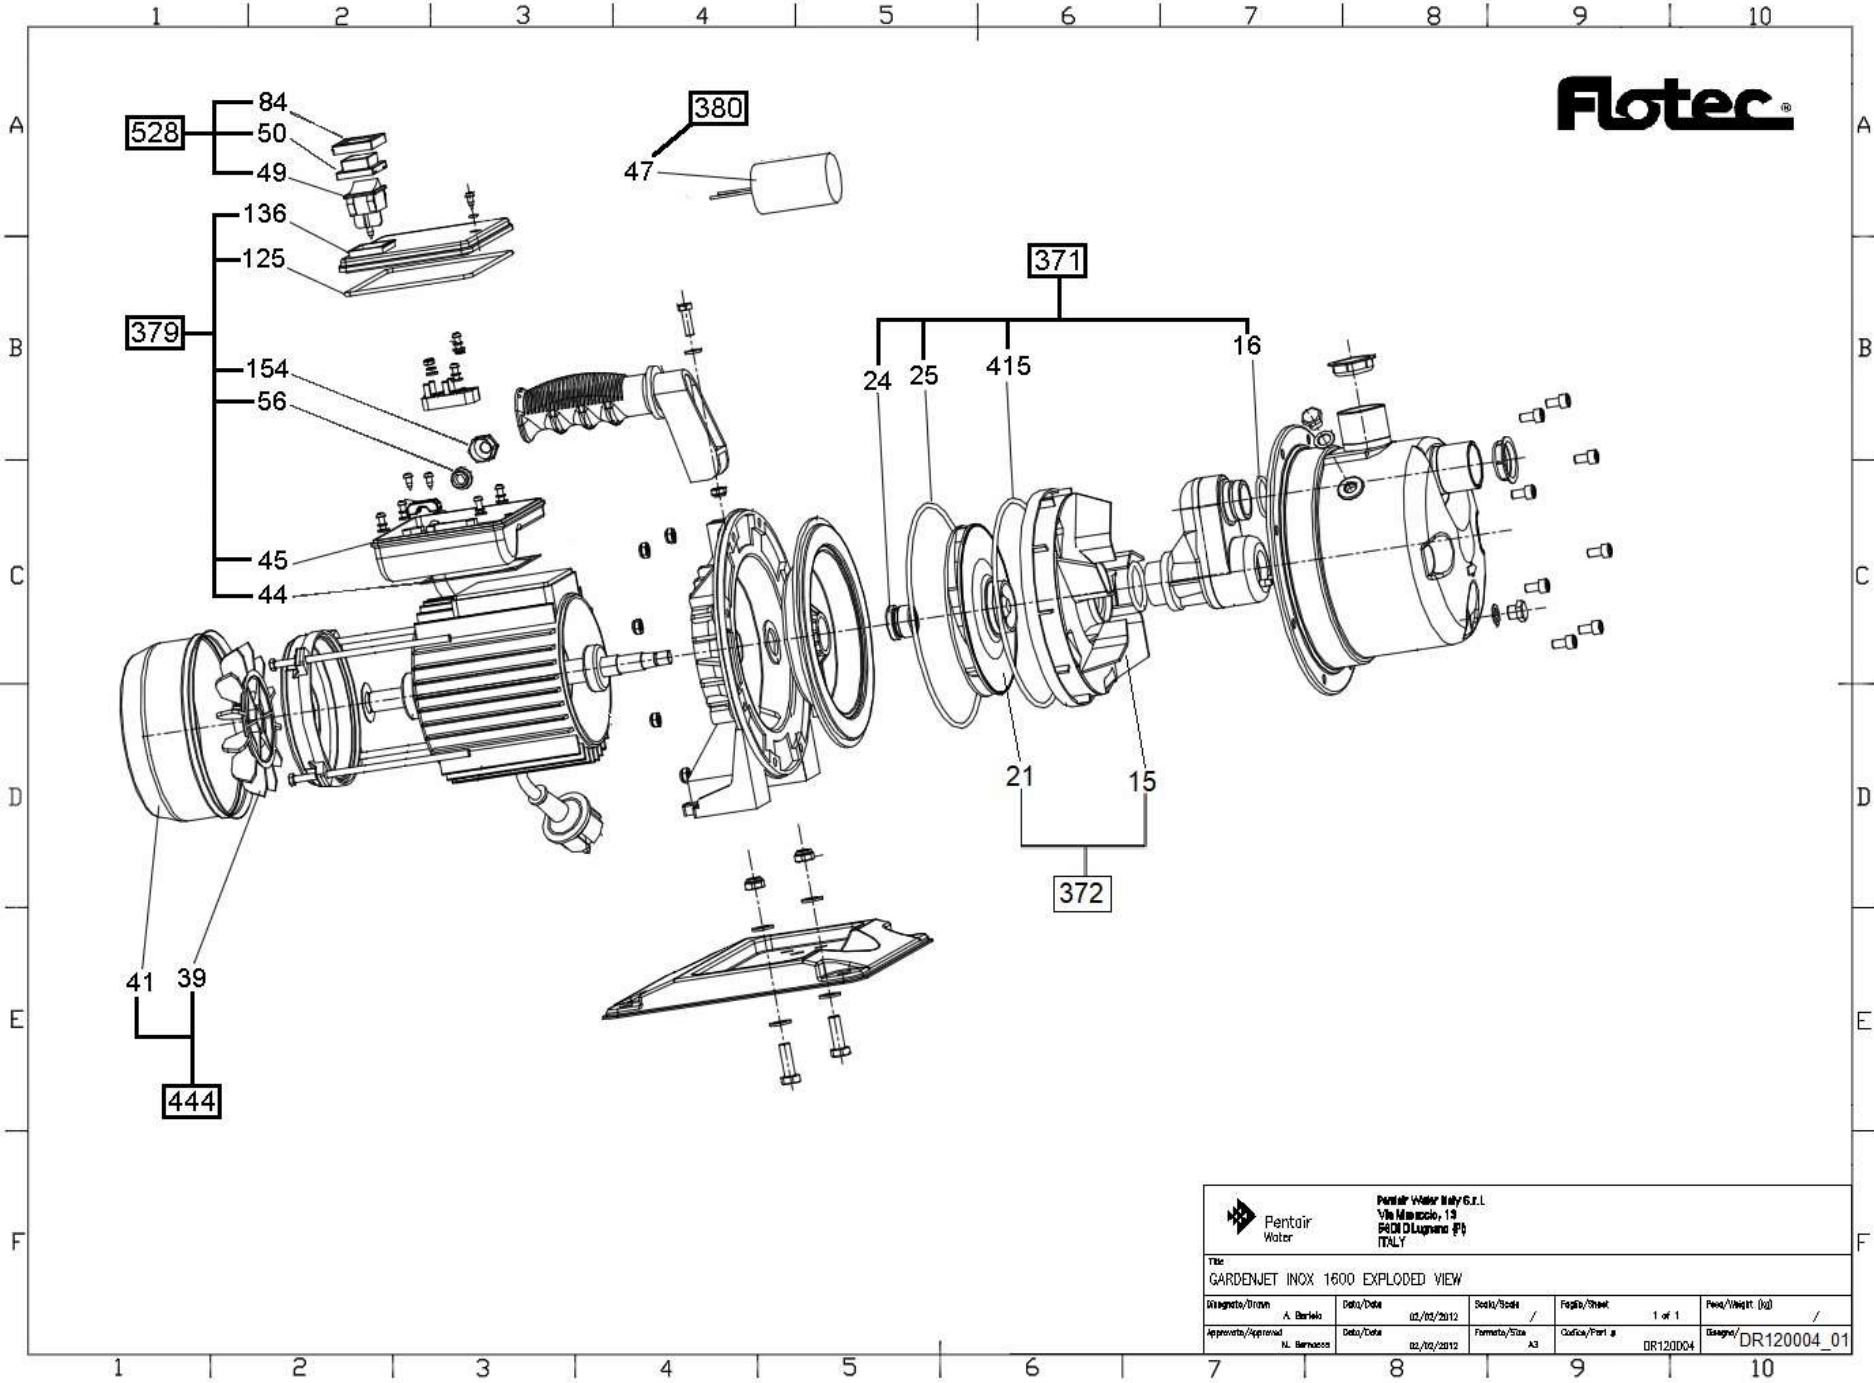

Flotec[®]

		Pentair Water Italy S.r.l. Via Mazzini, 13 64010 Lugnano (PS) ITALY			
Title: GARDENJET INOX 1600 EXPLODED VIEW					
Disegnato/Drawn A. Barile	Data/Date 02/02/2012	Scala/Scale /	Fogli/Sheet 1 of 1	Peso/Weight (kg) /	
Approvato/Approved M. Barnacco	Data/Date 02/02/2012	Formato/Size A3	Codice/Part # DR120004	Disegno/ DR120004_01	