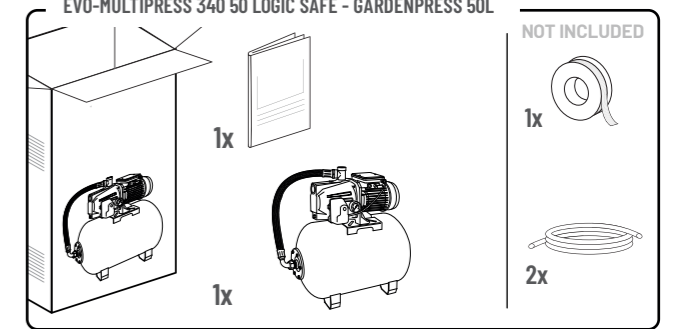

WATERPRESS 750 - WATERPRESS 1000 - WATERPRESS 1500  
WATERPRESS INOX 1000 - WATERPRESS INOX 1600  
WATERPRESS INOX 1000 LOGIC DROP - EVO-MULTIPRESS 340 SX LOGIC SAFE

EVO-MULTIPRESS 340 50 LOGIC SAFE - GARDENPRESS 50L