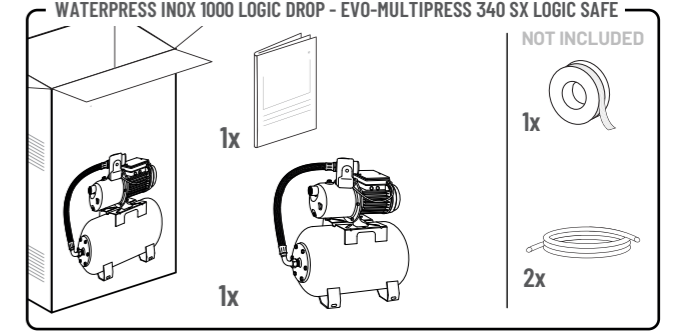

WATERPRESS 750 - WATERPRESS 1000 - WATERPRESS 1500  
WATERPRESS INOX 1000 - WATERPRESS INOX 1600  
WATERPRESS INOX 1000 LOGIC DROP - EVO-MULTIPRESS 340 SX LOGIC SAFE

EVO-MULTIPRESS 340 50 LOGIC SAFE - GARDENPRESS 50L